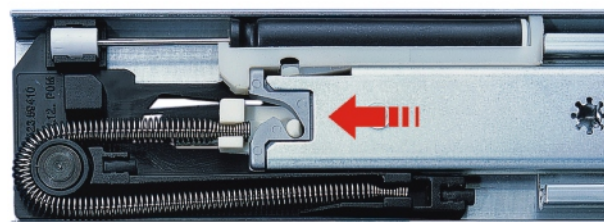

#### Descrizione tecnica:

- Autochiusura ammortizzata "a vuoto d'aria"
- Integrato nelle guide SCHOCK ad estrazione totale
- 50 mm di ammortizzamento
- Con funzione di autocorrezione
- Portata Serie 037/038/039: 40 - 70 Kg
- Portata Serie 036: 30 - 50 Kg

#### Applicazioni:

Tutte le guide con forma costruttiva compatta (p.es. per cassetti, cestelli in filo, secchi per raccolta differenziata, portacartelle sospese, etc.)

Estrazione totale con "Soft Control" aperto