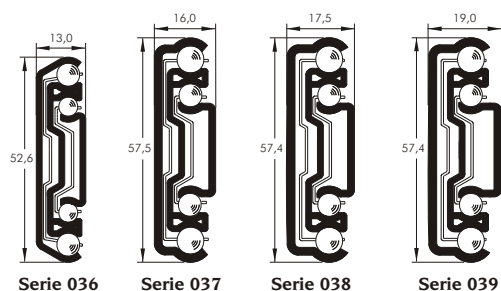

AI 038/2005

« Soft Control » Autochiusura 50 mm con ammortizzamento integrato

Descrizione tecnica:

- Autochiusura ammortizzata "a vuoto d'aria"
- Integrato nelle guide SCHOCK ad estrazione totale
- 50 mm di ammortizzamento
- Con funzione di autocorrezione
- Portata Serie 037/038/039: 40 - 70 Kg
- Portata Serie 036: 30 - 50 Kg

Vantaggi:

- Chiusura autonoma e silenziosa
- Movimento esteticamente accattivante
- Premontata pronta per l'installazione
- Nessuno spazio aggiuntivo richiesto

Applicazioni:

Tutte le guide con forma costruttiva compatta (p.es. per cassetti, cestelli in filo, secchi per raccolta differenziata, portacartelle sospese, etc.)

Estrazione totale con "Soft Control" aperto