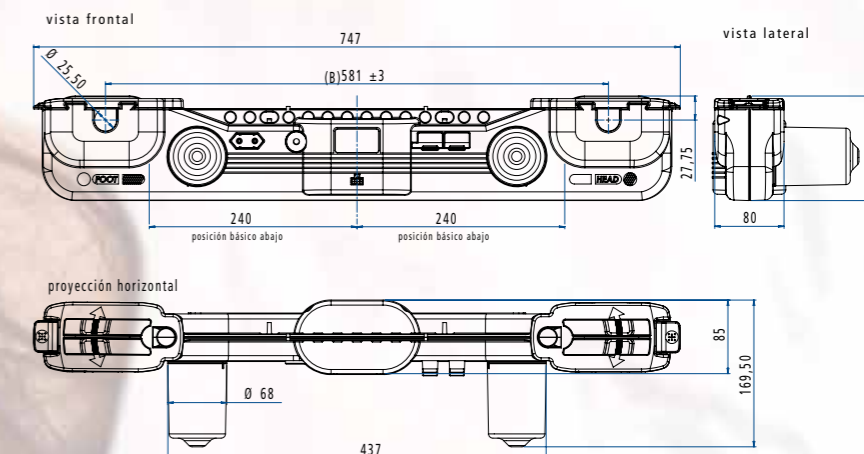

Conexión a la red	230V AC 50Hz¹⁾
Clase de protección	II / IP 20
Tensión del motor	24 V DC
Funcionamiento intermitente	2 min / 18 min
Tipo de carga	Tracción
Elevación	Pie: 69 mm, cabezal: 87 mm
Velocidad de ajuste	4 mm/Sec (sin carga)
Fuerza de actuación	max. 4.500 N por cada lado; ~M_{max}: 300Nm
Max. fuerza de bloqueo	8.000 N
Descenso de emergencia	opcional con grupo batería a caja
Medida de instalación (B)	581 mm / admisión de eje Ø: 25 mm
Color de la caja	Gris pizarra

¹⁾ Tipos de enchufes específicos a cada país, sobre demanda