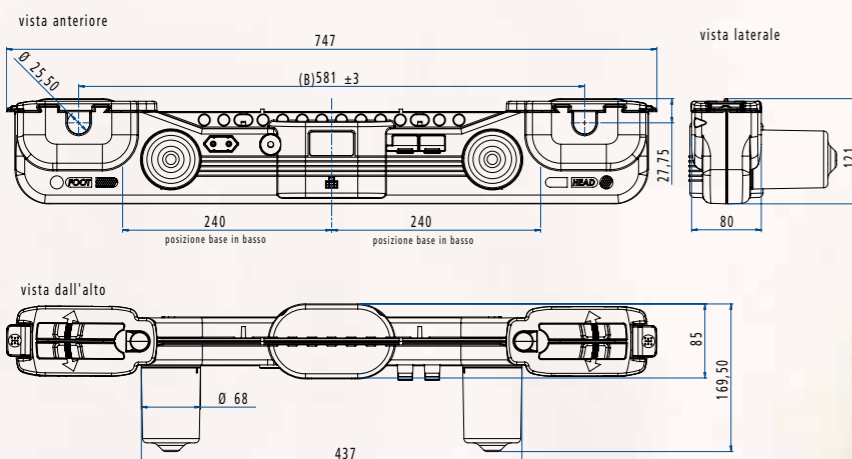

Allacciamento di rete	230V AC 50Hz¹⁾
Classe di protezione	II / IP 20
Tensione del motore	24V DC
Tempo di utilizzo/riposo	2 min / 18 min
Metodo di carico	pressione
Corsa	pediera: 69 mm, testiera: 87 mm
Velocità di regolazione	4 mm/Sec (senza carico)
Carico di regolazione	max. 4.500 N per lato; ~M_{max}: 300Nm
Forza di bloccaggio max.	8.000 N
Dispositivo di abbassamento di emergenza	optional con gruppo di batteria sull'alloggiamento
Misure di ingombro (B)	581 mm / supporto dell'albero diametro: 25 mm
Colore dell'alloggiamento	grigio ardesia

¹⁾ spine specifiche per paese su richiesta