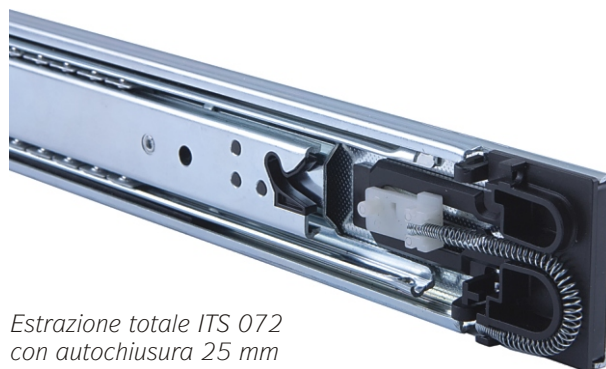

AI 043/2009

Estrazione totale ITS 072 con autochiusura 25 mm

Descrizione tecnica:

- Autochiusura 25 mm
- Integrato nella estrazione totale ITS 072
- Con funzione di autocorrezione
- Per portate fino a 40 Kg con 50.000 cicli
- Forza della molla regolabile in due gradi
- Binario interno separabile
- Guide marcate con "L/R"
(L = sinistra / R = destra)

*Estrazione totale ITS 072
con autochiusura 25 mm
Molla regolata in grado più leggero (standard)
Forza di estrazione: 7 N*

*Estrazione totale ITS 072
con autochiusura 25 mm
Molla regolata in grado più forte (opzionale)
Forza di estrazione: 9 N*

ITS 072

Dati tecnici / Dati per gli ordini:

Descrizione dell'articolo	Corsa	Lunghezza	Codice
Estrazione totale ITS 072 con "Auto-Catch 25"	25 mm	350-700 mm	Serie 072

Rappresentante per l'Italia

SIROS srl, Centro Commerciale Nr. 49, I-20090 Milano San Felice - Segrate (MI)
Tel.: +39 02 7539121, Fax: +39 02 7533623, E-mail: info@enearossi.it